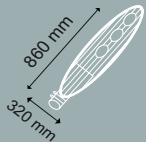

2300₺

6500K
3200K
6000 LM

NS9415

150W