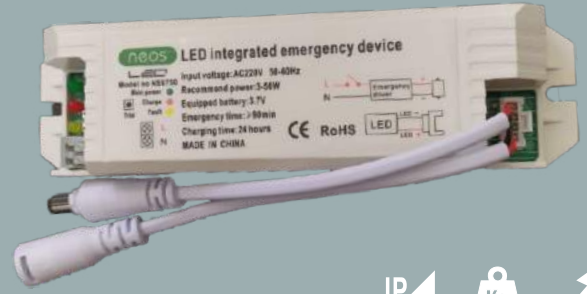

510₺

NS1400

400W

625₺

NS6750

3-50W

375₺

ACİL AYDINLATMA KİTİ