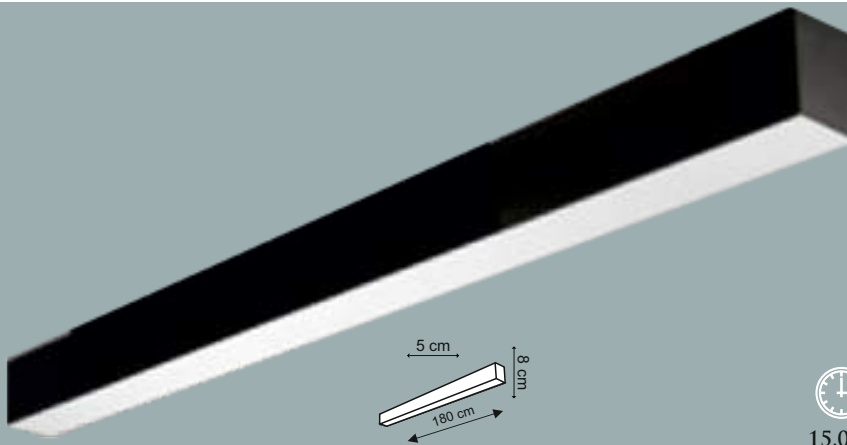

15.000

IP₂₇

220 V

SMD

12.960 LM

2600₺

6500K
4000K
3200K

NS9322

LINEAR ASKI APARATI

190₺

Özel ölçülerde üretim yapılabilmektedir.

RECOMMENDED USAGE

HOME

OFFICE

HOSPITALITY

STORE

BANK

RESTAURANT

DECORATIVE LIGHTS