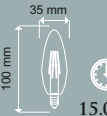

15.000

2,55

220 V

100

400X205X240

NS5635-L

55₺

4W