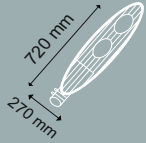

## LED STREET LIGHT

neos®

NS9250

50W

870₺

6500K  
3200K  
6000 LM

NS9310

100W