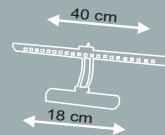

15.000 IP20 Kg 9,70 220 V 30 420X697X455

RECOMMENDED USAGE